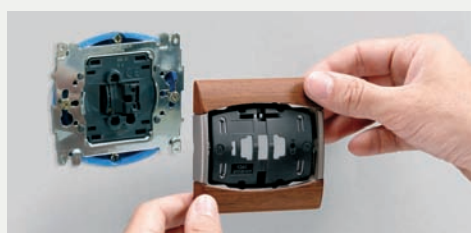

Montage simple pour plaquage parfait

Un **montage simple** sans vis des manettes pour vous faciliter la pose des commandes d'éclairage INITIA.

Un **plaquage parfait** des commandes sur le mur grâce au système de rattrapage des irrégularités du mur et de la boîte intégré sur la manette.

1. Séparer la manette du support manette

2. Clipser le support manette dans la plaque Initia

3. Clipser l'ensemble plaque + support manette sur le mécanisme. Attention de bien clipser le support manette (partie noire) sur le mécanisme en appuyant fermement dessus avec vos pouces.