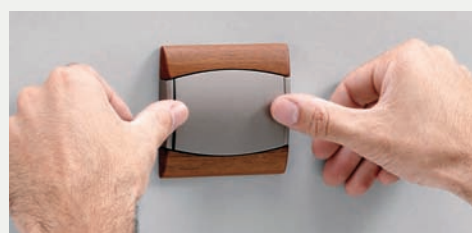

Montage simple pour plaquage parfait

Un **montage simple** sans vis des manettes pour vous faciliter la pose des commandes d'éclairage INITIA.

Un **plaquage parfait** des commandes sur le mur grâce au système de rattrapage des irrégularités du mur et de la boîte intégré sur la manette.

1. Séparer la manette du support manette

2. Clipser le support manette dans la plaque Initia

3. Clipser l'ensemble plaque + support manette sur le mécanisme. Attention de bien clipser le support manette (partie noire) sur le mécanisme en appuyant fermement dessus avec vos pouces.